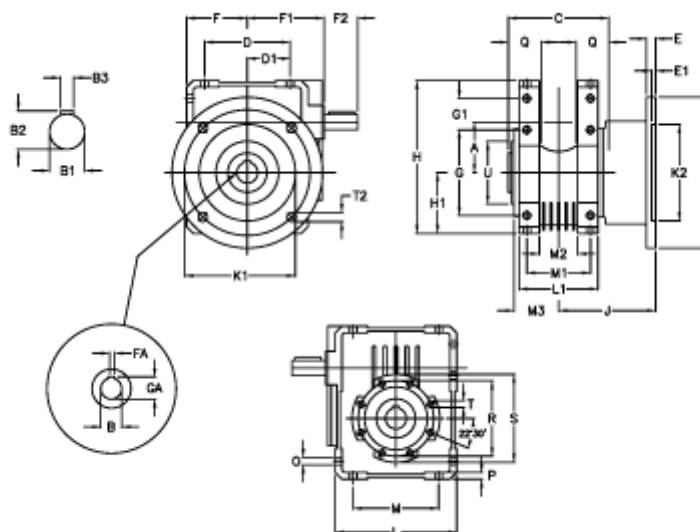

Varenummer: 3922110007400
 Beskrivelse: Snekkegear med fri indgangsaksel
 W 110UF1-7-HS usamlet

Mål

A	= 110.10	D1 = 82.0	G1 = 58.0	L = 250	Q = 45
B	= 42	E = 20	GA = 45.3	L1 = 143	R = 165
B1	= 25	E1 = 12	H = 308.0	M = 184	S = 200
B2	= 28.0	F = 125.0	H1 = 125.0	M1 = 115	T = M12x19
B3	= 8	F1 = 157.0	J = 179.5	M2 = 69	T2 = 13.0
Betegnelse	= W110UF-xx-P80 B5	F2 = 60	K = 280	M3 = 73.0	U = 130
C	= 155	FA = 12	K1 = 230	O = 14.0	
D	= 174.0	G = 184	K2 = 170	P = 14	